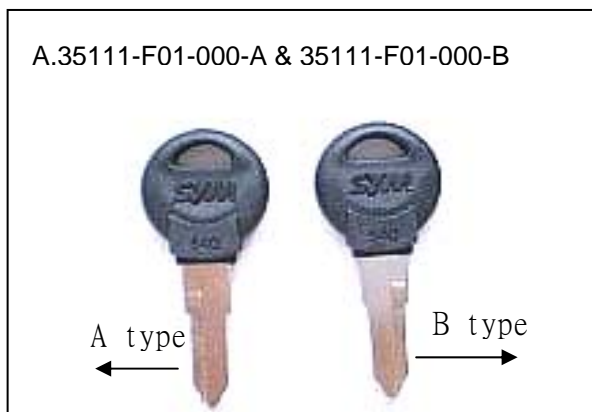

SYMブランクキー種類

適用表

P/N Number	Applied Model
35111-H12-000-A	RS-21, Fiddle
35111-H12-000-B	RS-21, Fiddle
35111-H9D-000-A	RV125/180
35111-H9D-000-B	RV125/180
35111-A3A-200-A01 ~ 20	UMI50/100.DD50.XPRO100
35111-A3A-200-B01 ~ 20	UMI50/100.DD50.XPRO100
35111-HMA-100-A01 ~ 20	RV250/RV250EFI
35111-HMA-100-B01 ~ 20	RV250/RV250EFI
35111-TAA-110	SYMPLY50/125
35111-N7B-E00	XS-125/FIDDLX50/125
3511A-T3D-A00	ATTILA