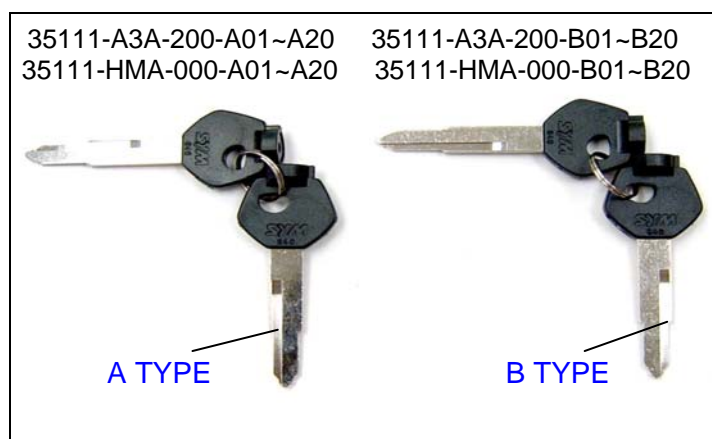

SYMブランクキー種類

適用表

P/N Number	Applied Model
35111-H12-000-A	RS-21, Fiddle
35111-H12-000-B	RS-21, Fiddle
35111-H9D-000-A	RV125/180
35111-H9D-000-B	RV125/180
35111-A3A-200-A01 ~ 20	UMI50/100.DD50.XPRO100
35111-A3A-200-B01 ~ 20	UMI50/100.DD50.XPRO100
35111-HMA-100-A01 ~ 20	RV250/RV250EFI
35111-HMA-100-B01 ~ 20	RV250/RV250EFI
35111-TAA-110	SYMPLY50/125
35111-N7B-E00	XS-125/FIDDLX50/125
3511A-T3D-A00	ATTILA