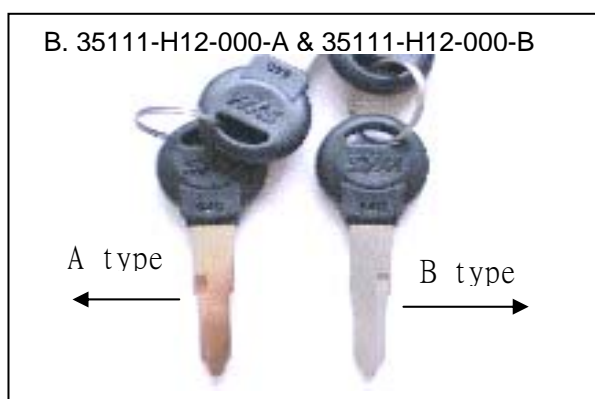

SYMブランクキー種類

適用表

P/N Number	Applied Model
35111-H12-000-A	RS-21, Fiddle
35111-H12-000-B	RS-21, Fiddle
35111-H9D-000-A	RV125/180
35111-H9D-000-B	RV125/180
35111-A3A-200-A01 ~ 20	UMI50/100.DD50.XPRO100
35111-A3A-200-B01 ~ 20	UMI50/100.DD50.XPRO100
35111-HMA-100-A01 ~ 20	RV250/RV250EFI
35111-HMA-100-B01 ~ 20	RV250/RV250EFI
35111-TAA-110	SYMPLY50/125
35111-N7B-E00	XS-125/FIDDLX50/125
3511A-T3D-A00	ATTILA