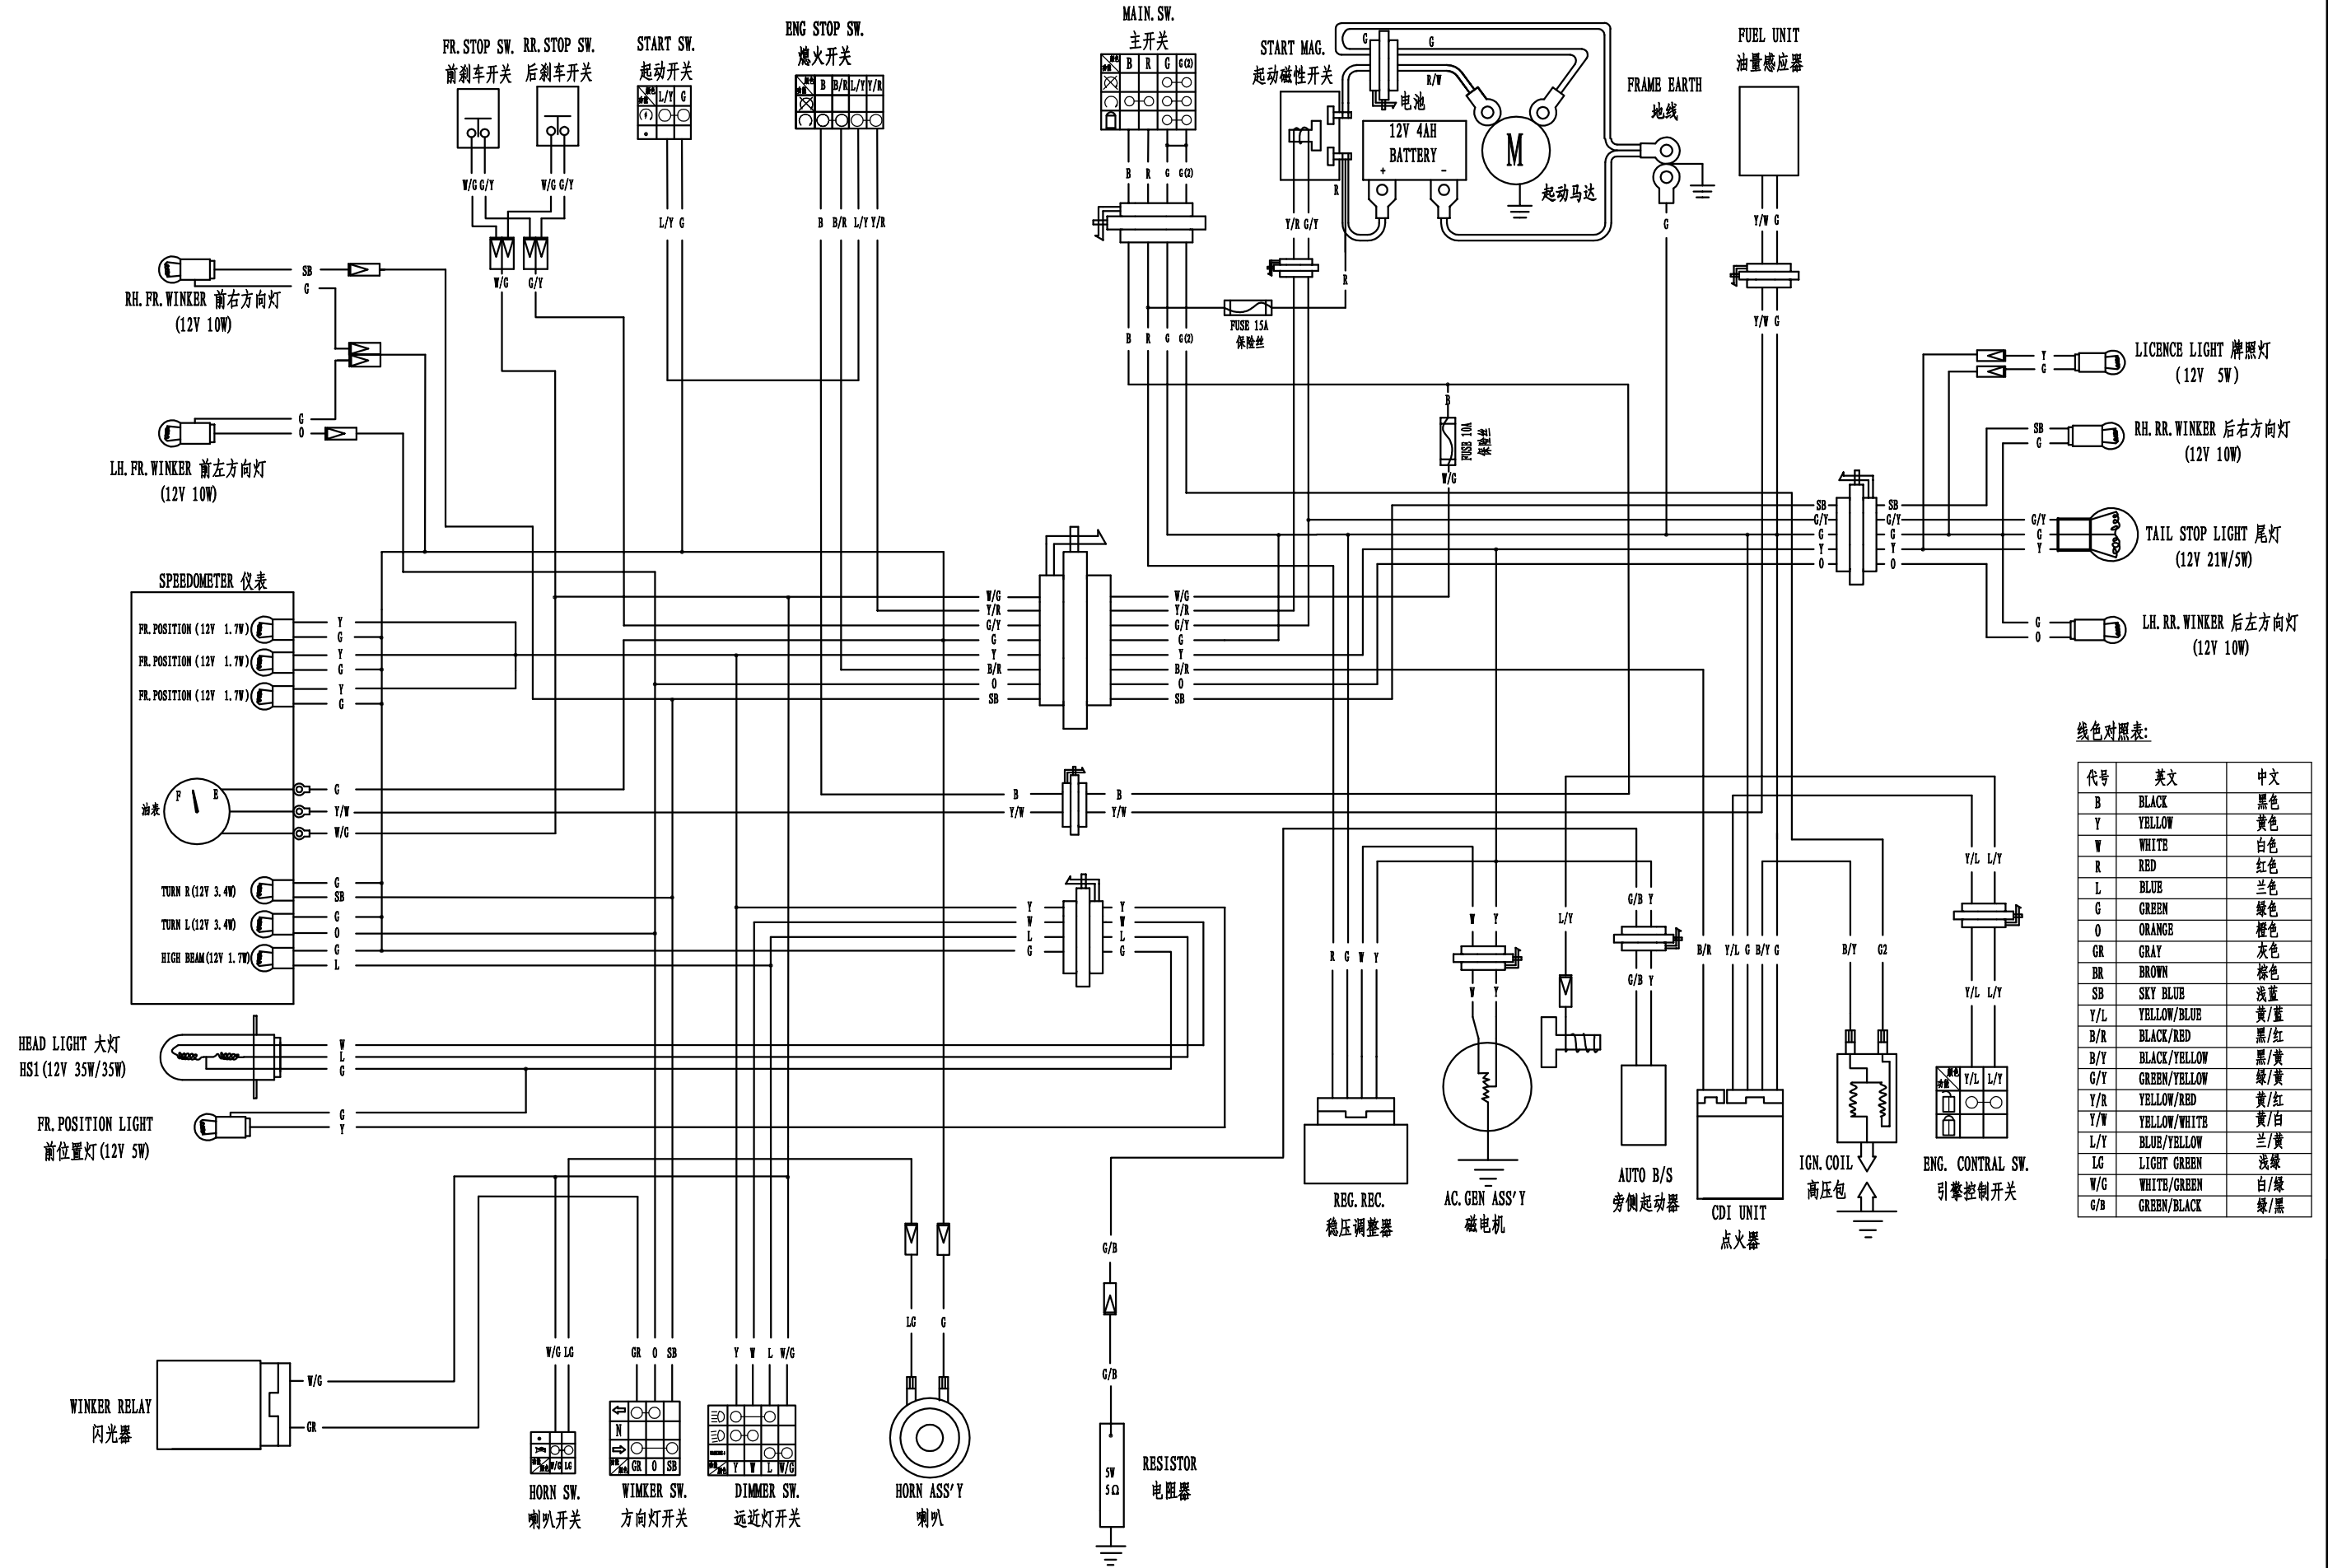

AV05W1-7 WIRING DIAGRAM

线色对照表:

代号	英文	中文
B	BLACK	黑色
Y	YELLOW	黄色
W	WHITE	白色
R	RED	红色
L	BLUE	兰色
G	GREEN	绿色
O	ORANGE	橙色
GR	GRAY	灰色
BR	BROWN	棕色
SB	SKY BLUE	浅蓝
Y/L	YELLOW/BLUE	黄/蓝
B/R	BLACK/RED	黑/红
B/Y	BLACK/YELLOW	黑/黄
G/Y	GREEN/YELLOW	绿/黄
Y/R	YELLOW/RED	黄/红
Y/W	YELLOW/WHITE	黄/白
L/Y	BLUE/YELLOW	兰/黄
LG	LIGHT GREEN	浅绿
W/G	WHITE/GREEN	白/绿
G/B	GREEN/BLACK	绿/黑