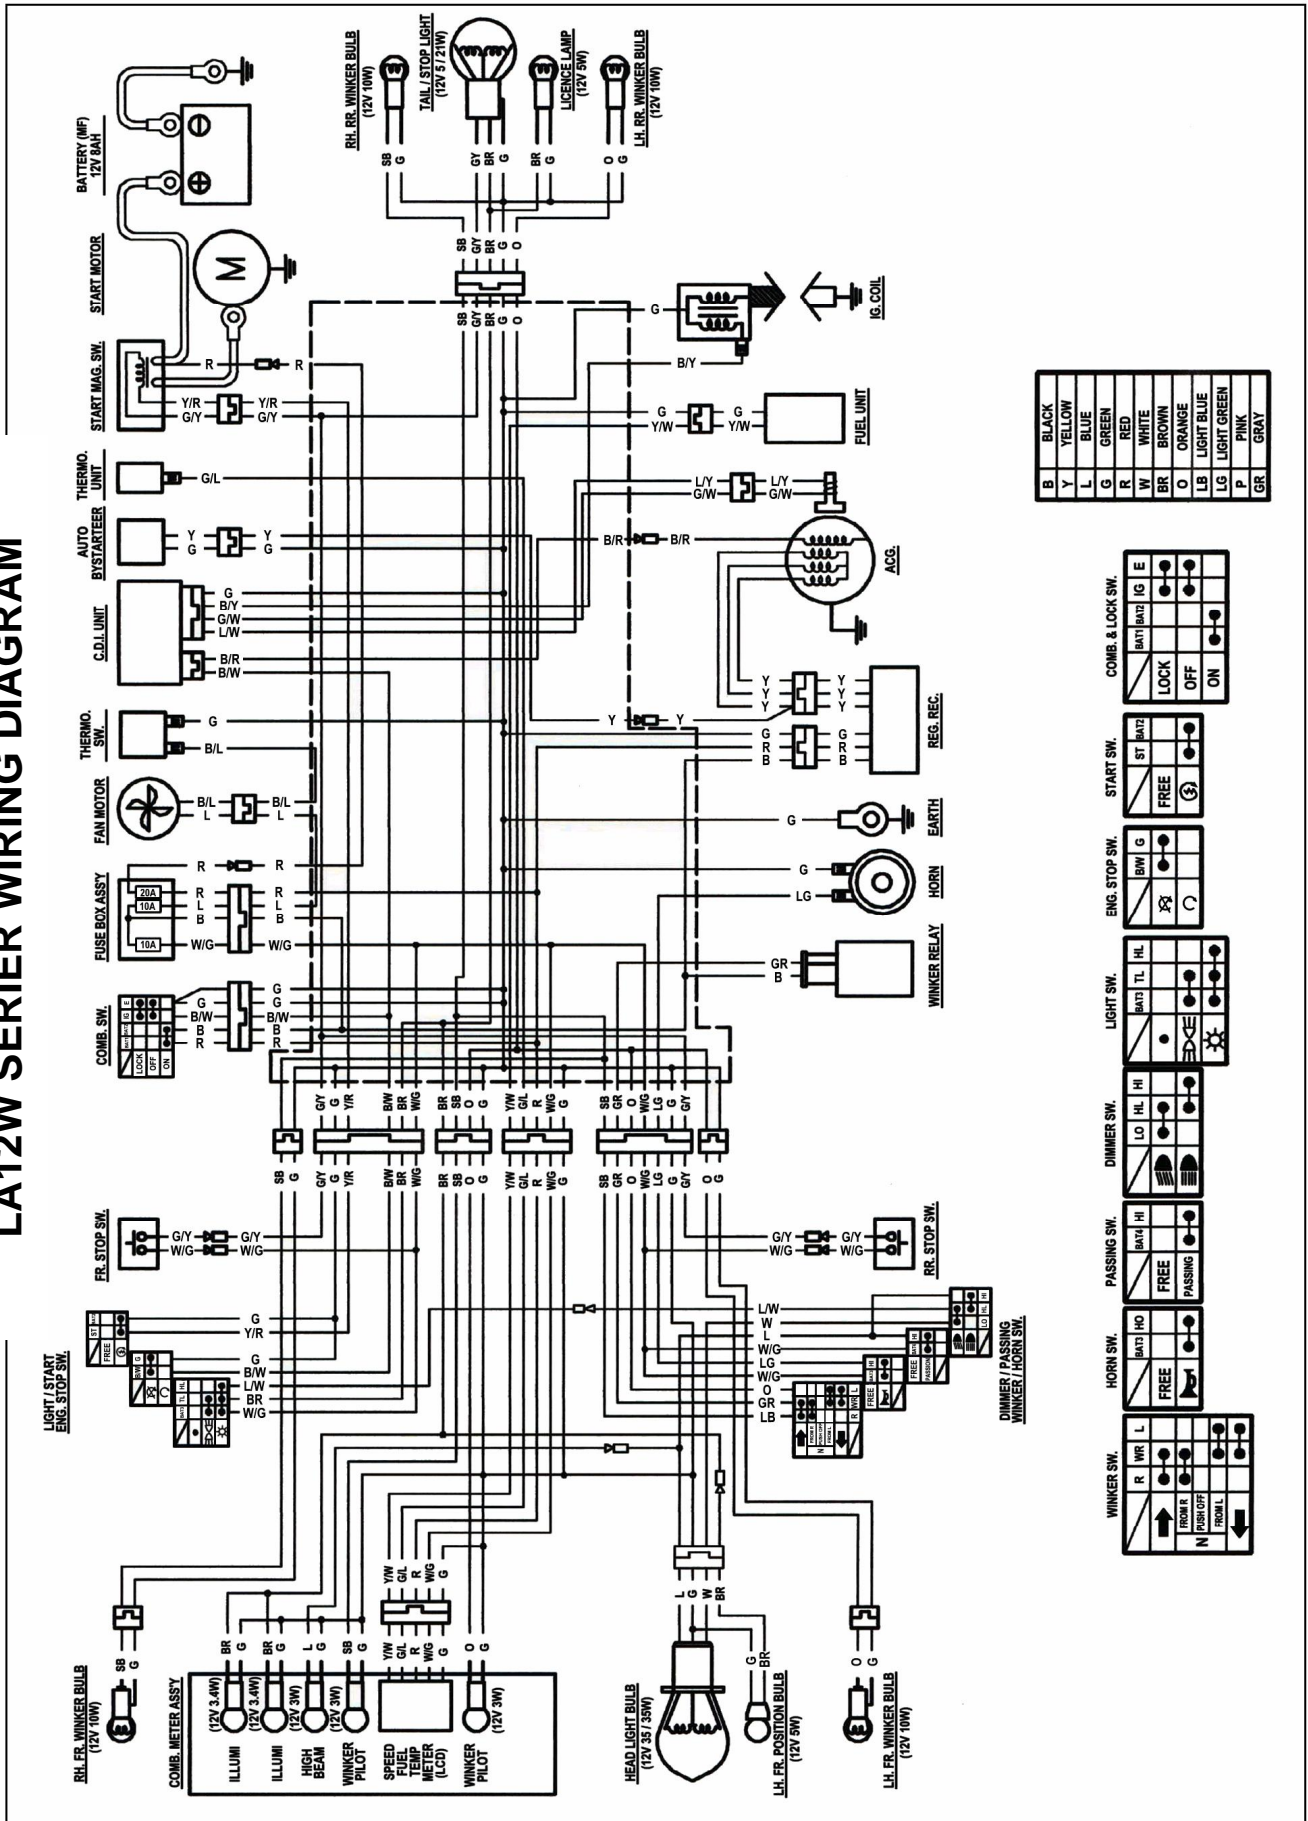

LA12W SERIER WIRING DIAGRAM

B	BLACK
Y	YELLOW
L	BLUE
G	GREEN
R	RED
W	WHITE
BR	BROWN
O	ORANGE
LB	LIGHT BLUE
LG	LIGHT GREEN
P	PINK
GR	GRAY

LA18W SERIER WIRING DIAGRAM

B	BLACK
Y	YELLOW
L	BLUE
G	GREEN
R	RED
W	WHITE
BR	BROWN
O	ORANGE
SB	SKY BLUE
LG	LIGHT GREEN
P	PINK
GR	GRAY