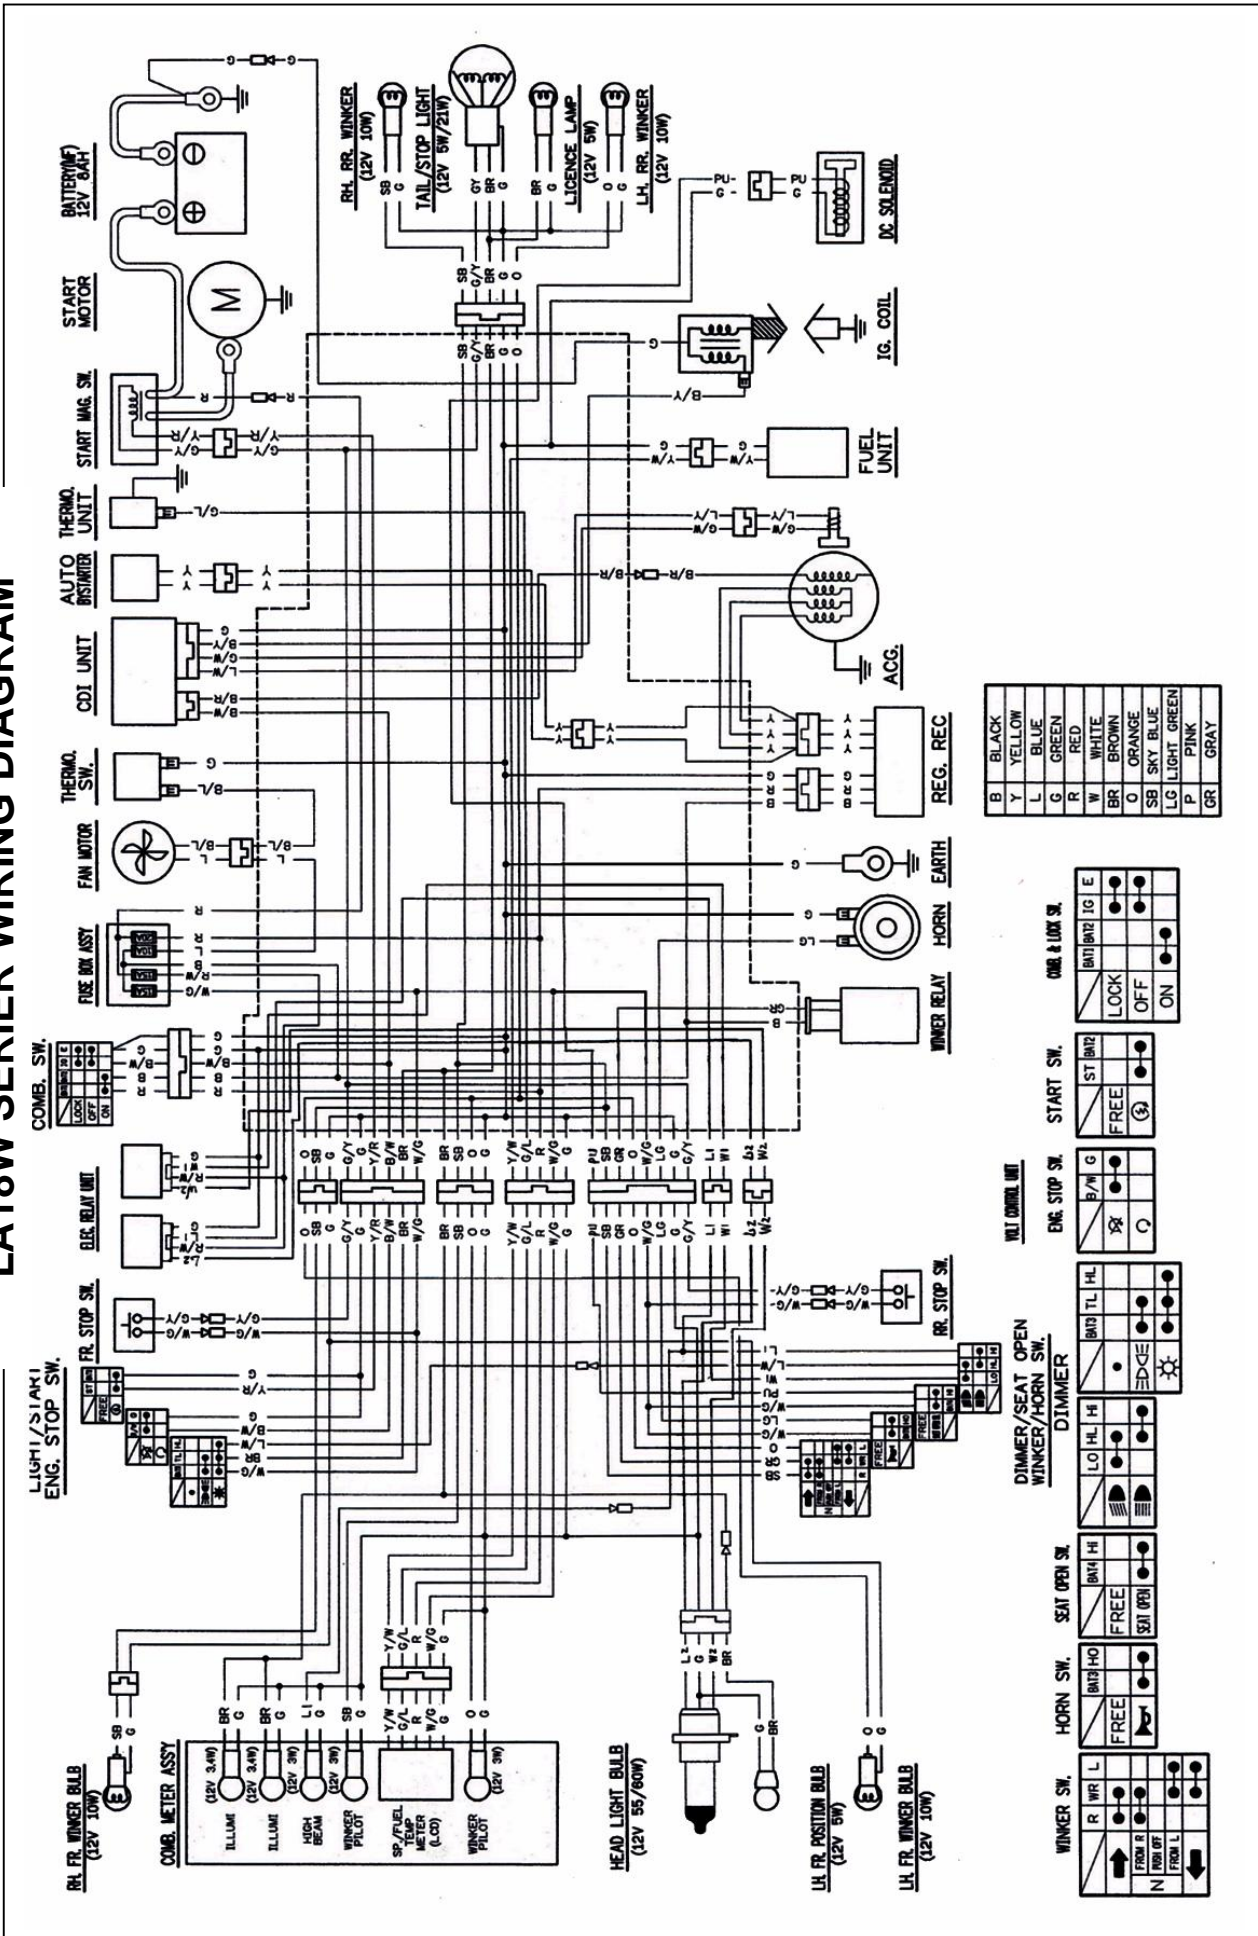

LA12W SERIER WIRING DIAGRAM

B	BLACK
Y	YELLOW
L	BLUE
G	GREEN
R	RED
W	WHITE
BR	BROWN
O	ORANGE
LB	LIGHT BLUE
LG	LIGHT GREEN
P	PINK
GR	GRAY

LA18W SERIER WIRING DIAGRAM

B	BLACK
Y	YELLOW
L	BLUE
G	GREEN
R	RED
W	WHITE
BR	BROWN
O	ORANGE
SB	SKY BLUE
LG	LIGHT GREEN
P	PINK
GR	GRAY