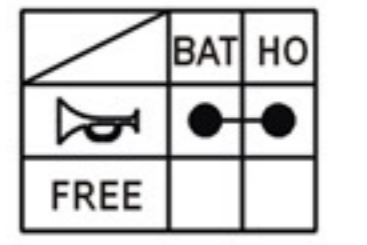

警示燈開關

喇叭開關

方向燈開關

起動開關

頭燈開關

主開關及把手鎖

B	Y	L	G	R	W	BR	O	GR	PU	SB	LG	P
黑	黃	藍	綠	紅	白	棕	橘	灰	紫	淺藍	淺綠	粉紅

線色對照表