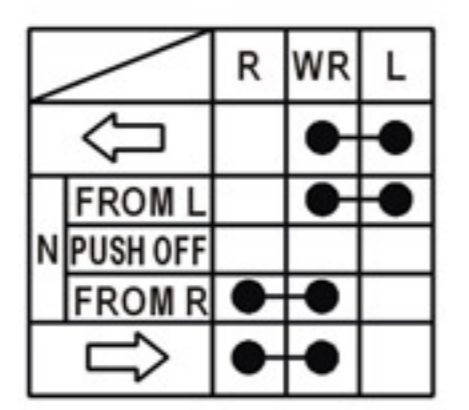

警示燈開關

喇叭開關

方向燈開關

起動開關

頭燈開關

主開關及把手鎖

B	Y	L	G	R	W	BR	O	GR	PU	SB	LG	P
黑	黃	藍	綠	紅	白	棕	橘	灰	紫	淺藍	淺綠	粉紅

線色對照表