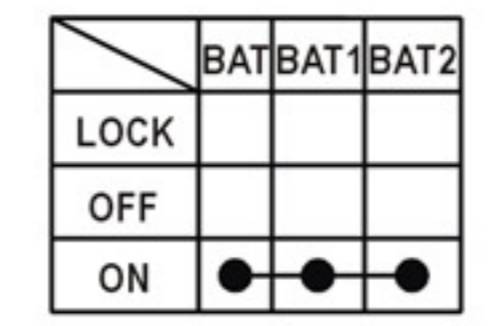

警示燈開關

喇叭開關

方向燈開關

起動開關

頭燈開關

主開關及把手鎖

B	Y	L	G	R	W	BR	O	GR	PU	SB	LG	P
黑	黃	藍	綠	紅	白	棕	橘	灰	紫	淺藍	淺綠	粉紅

線色對照表