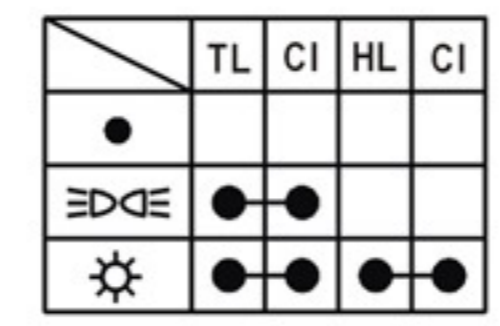

警示燈開關

喇叭開關

方向燈開關

起動開關

頭燈開關

主開關及把手鎖

B	Y	L	G	R	W	BR	O	GR	PU	SB	LG	P
黑	黃	藍	綠	紅	白	棕	橘	灰	紫	淺藍	淺綠	粉紅

線色對照表