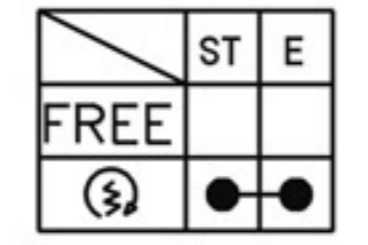

警示燈開關

喇叭開關

方向燈開關

起動開關

頭燈開關

主開關及把手鎖

B	Y	L	G	R	W	BR	O	GR	PU	SB	LG	P
黑	黃	藍	綠	紅	白	棕	橘	灰	紫	淺藍	淺綠	粉紅

線色對照表