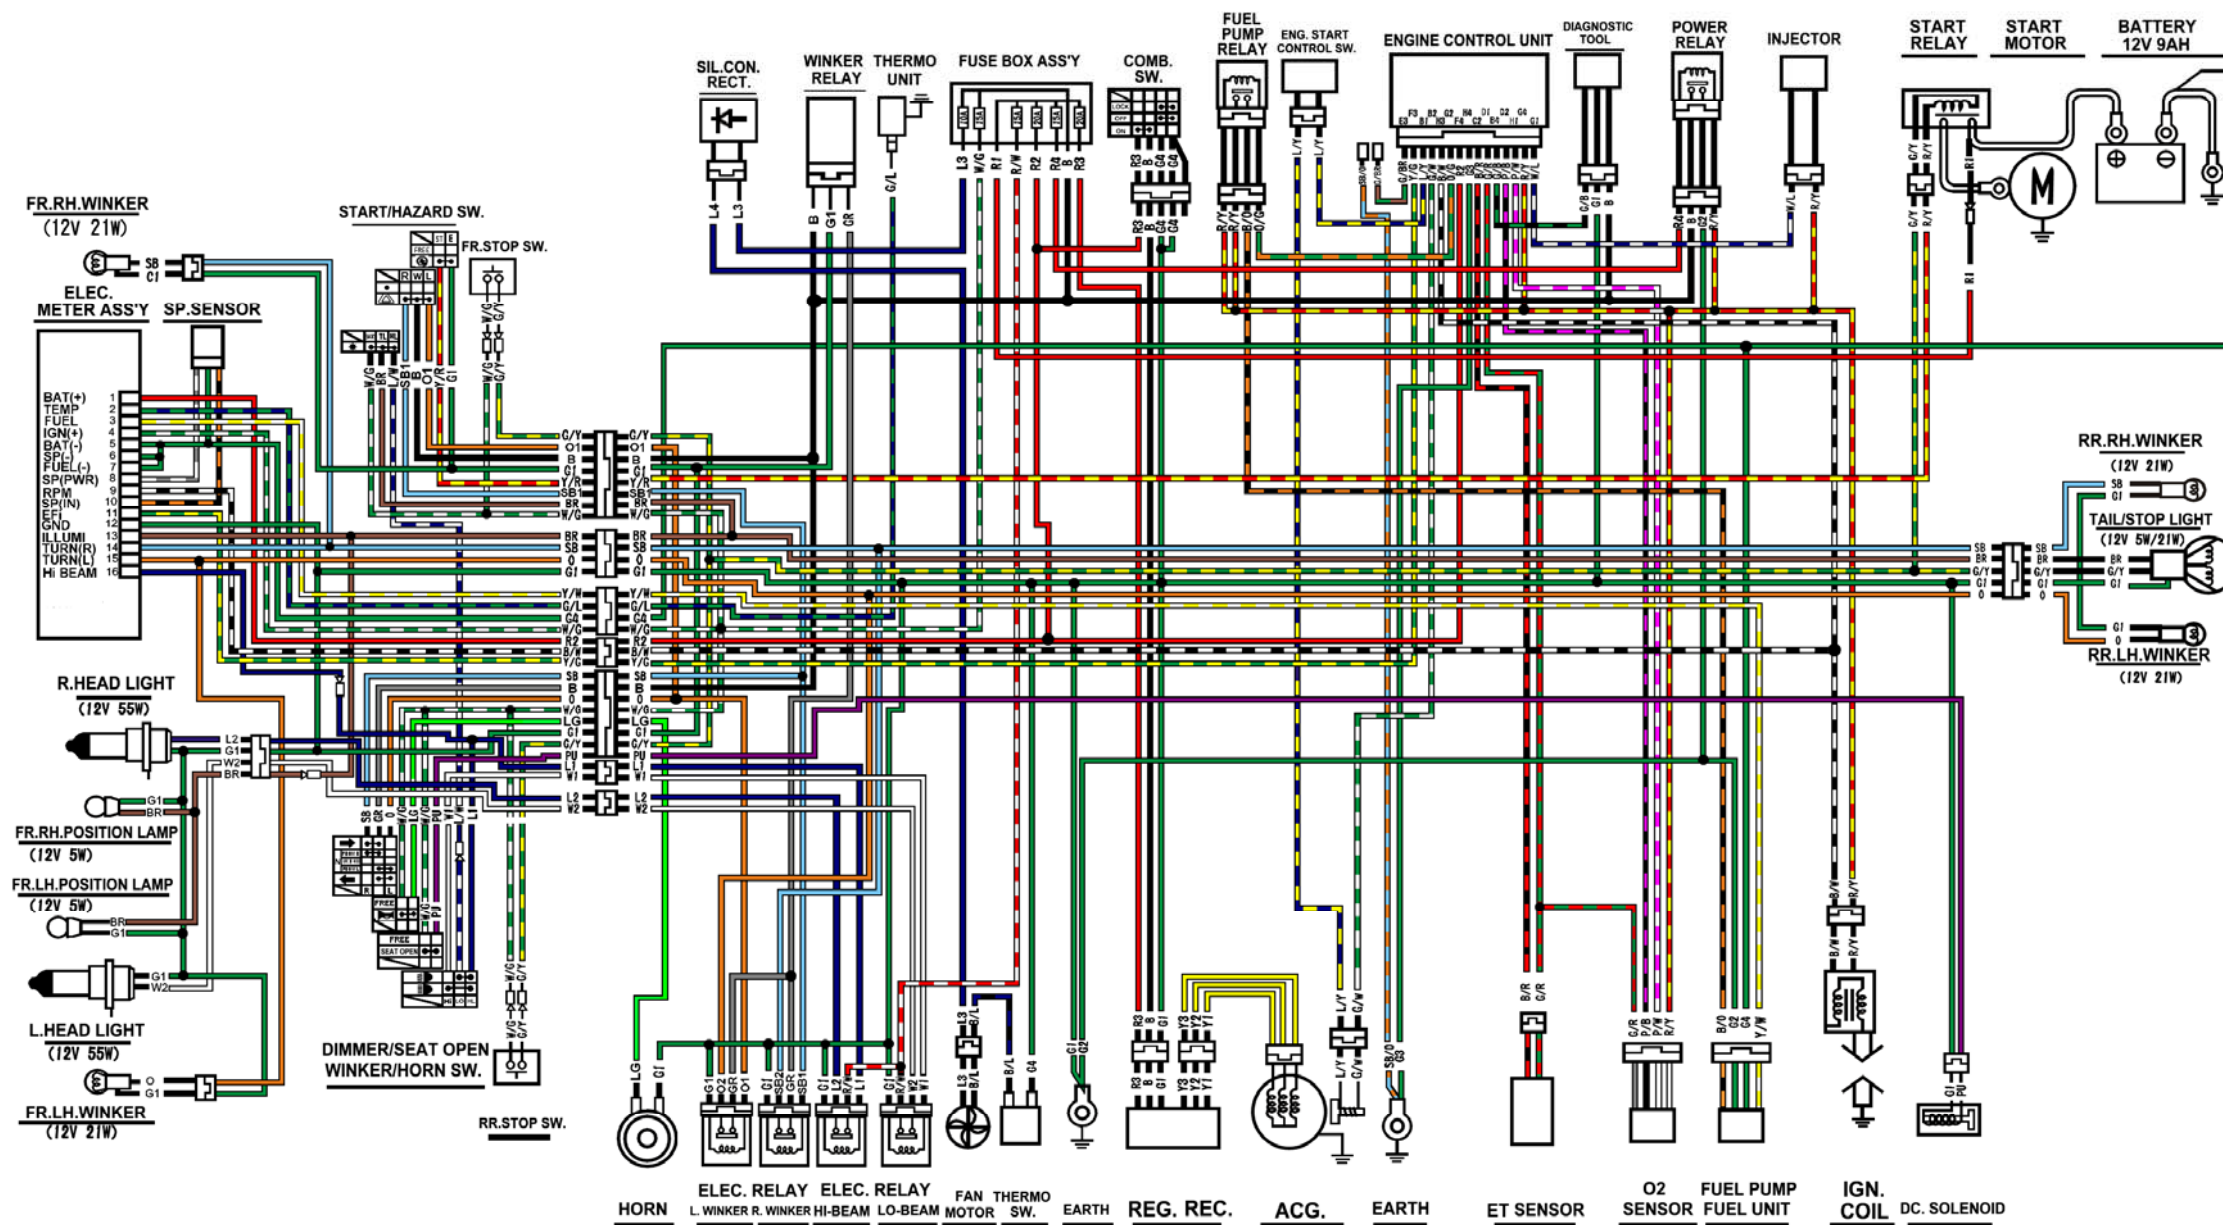

EFi Model Joyride 200i / Super Joyride 200i / Joyride 200i EVO

B	BLACK
Y	YELLOW
L	BLUE
G	GREEN
R	RED
W	WHITE
BR	BROWN
O	ORANGE
SB	SKY BLUE
LG	LIGHT GREEN
P	PINK
GR	GRAY
PU	PURPLE

EFi Model X Pro RV125 / 200 i

B	BLACK
Y	YELLOW
L	BLUE
G	GREEN
R	RED
W	WHITE
BR	BROWN
O	ORANGE
SB	SKY BLUE
LG	LIGHT GREEN
P	PINK
GR	GRAY
PU	PURPLE