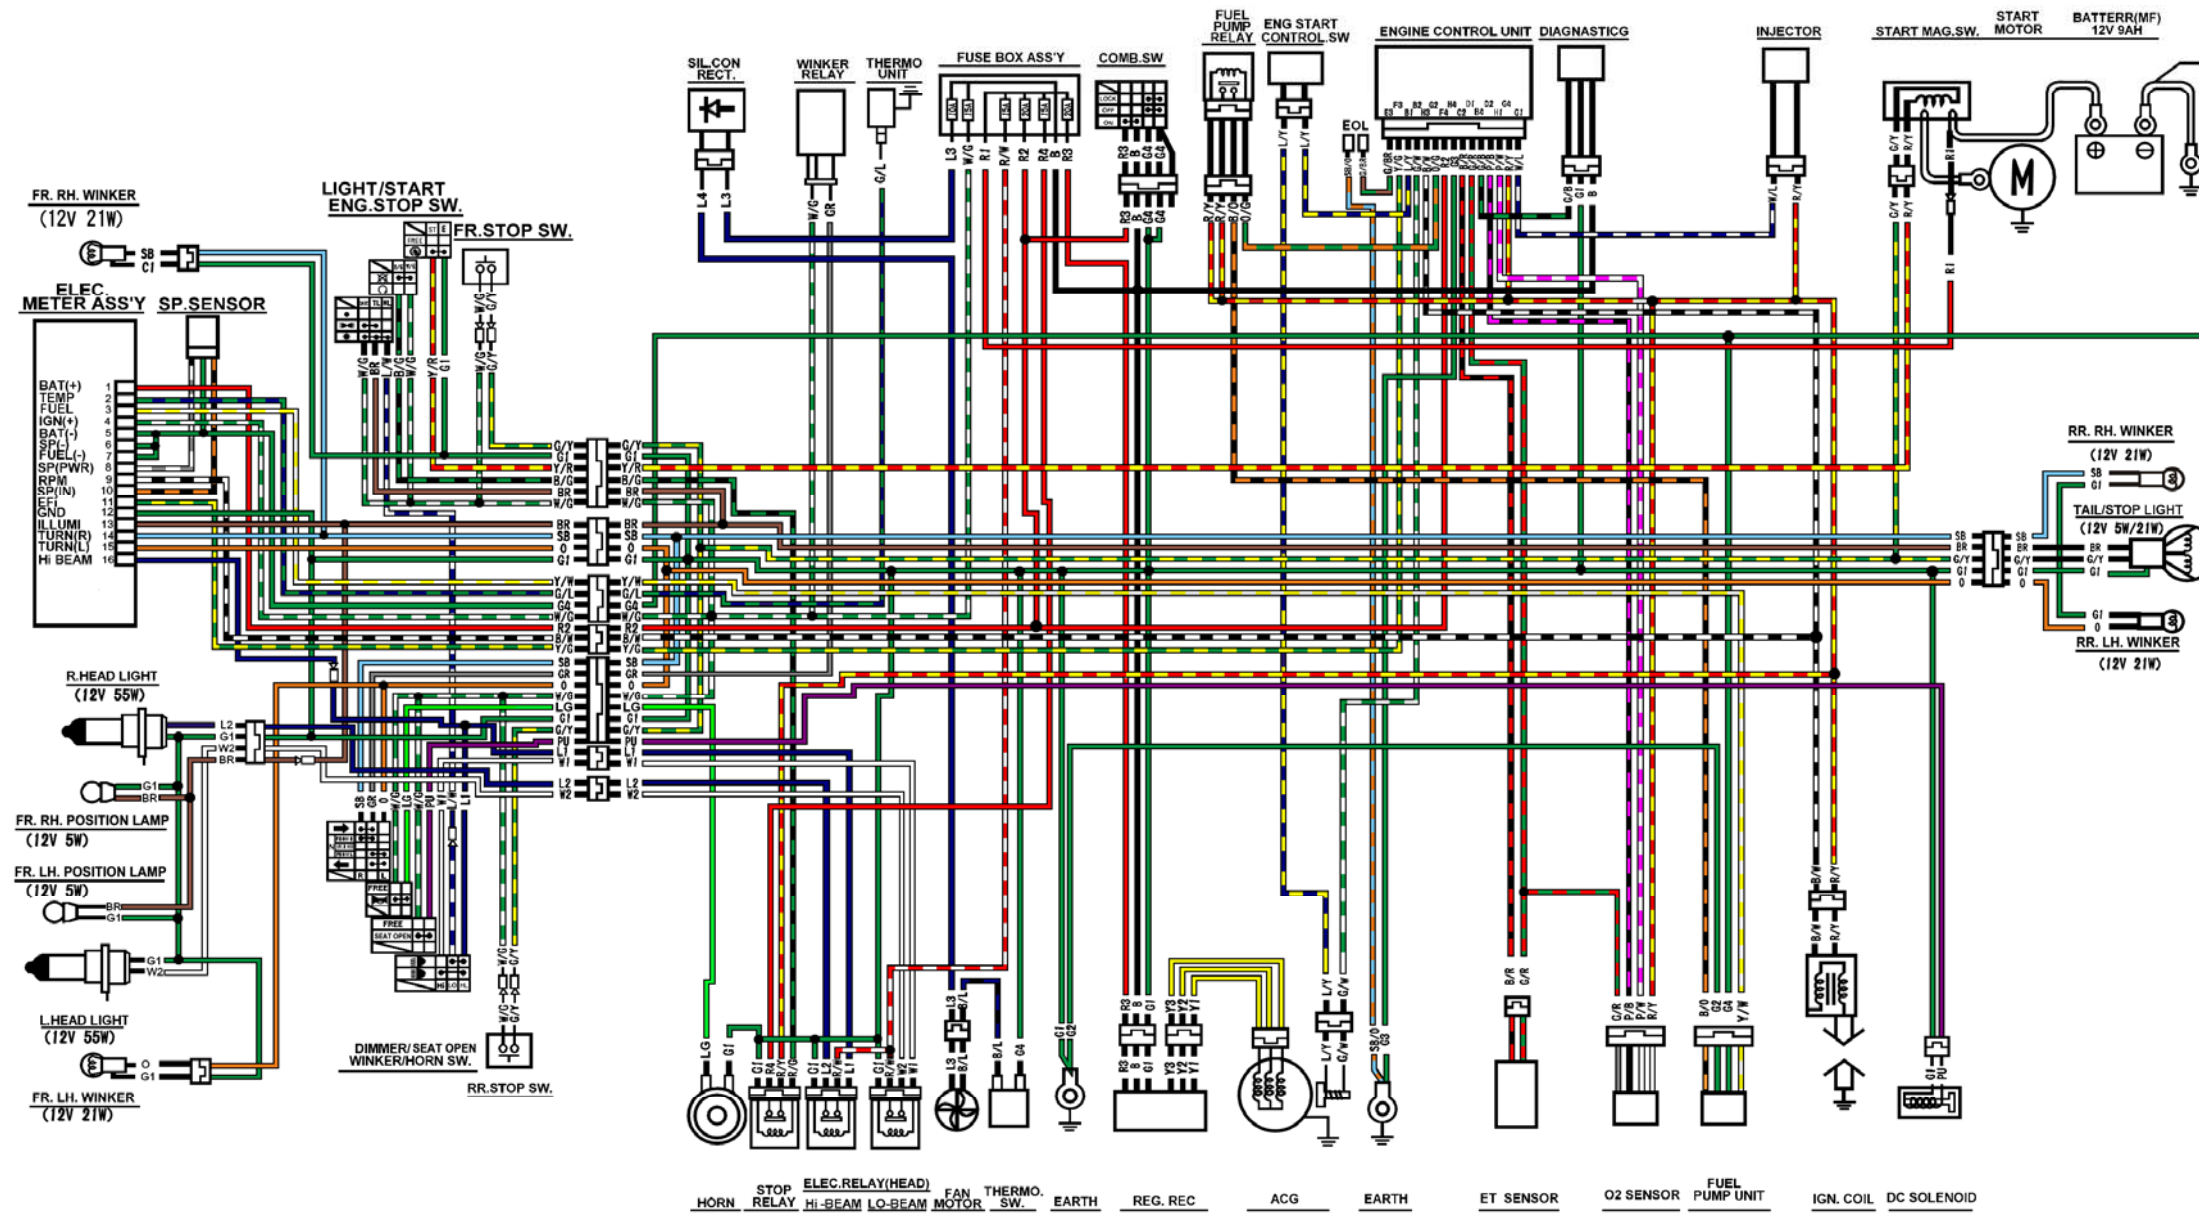

EFi Model Joyride 200i / Super Joyride 200i / Joyride 200i EVO

B	BLACK
Y	YELLOW
L	BLUE
G	GREEN
R	RED
W	WHITE
BR	BROWN
O	ORANGE
SB	SKY BLUE
LG	LIGHT GREEN
P	PINK
GR	GRAY
PU	PURPLE

EFi Model X Pro RV125 / 200 i

B	BLACK
Y	YELLOW
L	BLUE
G	GREEN
R	RED
W	WHITE
BR	BROWN
O	ORANGE
SB	SKY BLUE
LG	LIGHT GREEN
P	PINK
GR	GRAY
PU	PURPLE